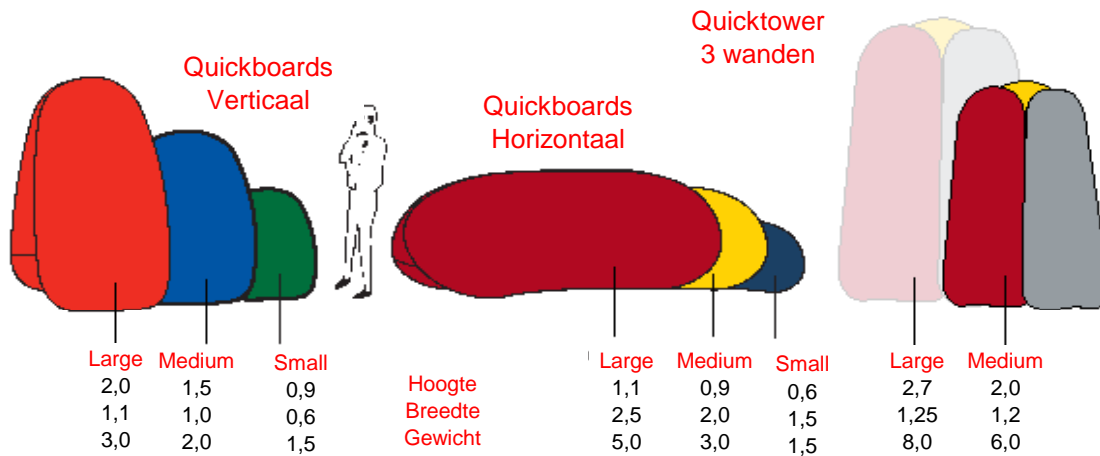

Verkoop Quickboards

Omschrijving	1 st	5 st	10 st	20 st	50 st	100 st
Verticaal Small	148,50	141,00	111,50	104,00	96,50	89,00
Verticaal Medium	242,00	230,00	181,50	169,50	157,50	145,00
Verticaal Large	363,00	344,75	272,25	254,00	236,00	218,00
Horizontaal Small	143,00	135,75	107,25	100,00	93,00	85,75
Horizontaal Medium	352,00	334,50	264,00	246,50	228,75	211,25
Horizontaal Large	495,00	470,25	371,25	346,50	321,75	297,00
Tower Medium	595,00	565,00	445,50	416,00	386,00	356,50
Tower Large	770,00	731,50	577,50	539,00	500,50	462,00

Gemakkelijk geplaatst