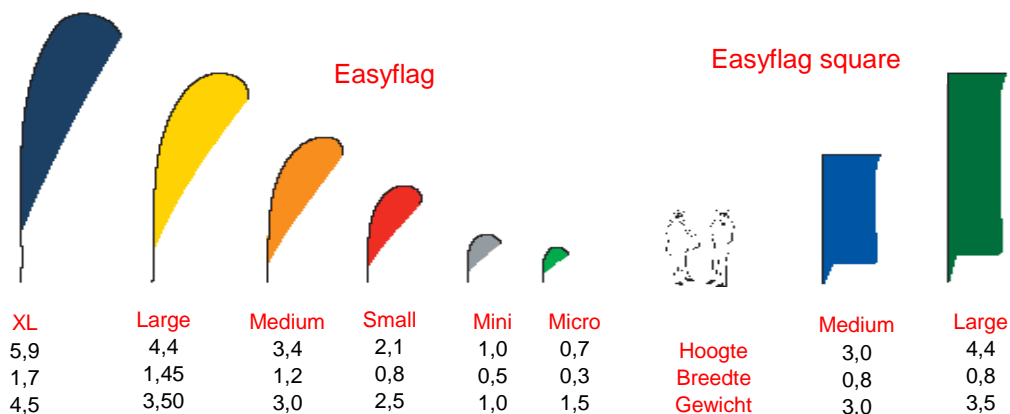

## Verkoop Easyflags

Omschrijving	1 st	5 st	10 st	20 st	50 st	100 st
Micro	37,50	35,50	28,00	26,00	24,50	22,50
Mini	62,50	59,50	47,00	44,00	40,50	37,50
Small	216,50	206,00	162,50	151,50	141,00	130,00
Medium	297,00	282,00	222,75	208,00	193,00	178,00
Large	385,00	365,75	288,75	269,50	250,25	231,00
XL	682,00	648,00	511,50	477,50	443,50	409,25
Square Medium	346,50	329,25	259,75	242,50	225,25	208,00
Square Large	435,50	413,75	326,50	305,00	283,25	261,50

**Geleverd met**

Standaard grondpin

OF

Universele basis

OF

Standaard pin

**Opties**

Standaard grondpin