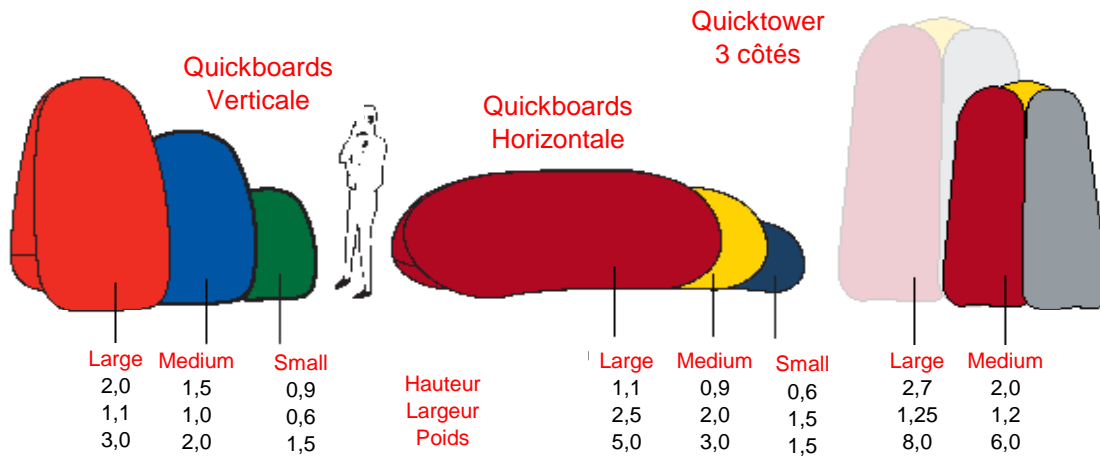

## Vente Quickboards

Descriptions	1 p	5 p	10 p	20 p	50 p	100 p
Verticale Small	148,50	141,00	111,50	104,00	96,50	89,00
Verticale Medium	242,00	230,00	181,50	169,50	157,50	145,00
Verticale Large	363,00	344,75	272,25	254,00	236,00	218,00
Horizontale Small	143,00	135,75	107,25	100,00	93,00	85,75
Horizontale Medium	352,00	334,50	264,00	246,50	228,75	211,25
Horizontale Large	495,00	470,25	371,25	346,50	321,75	297,00
Tower Medium	595,00	565,00	445,50	416,00	386,00	356,50
Tower Large	770,00	731,50	577,50	539,00	500,50	462,00

### Facile à monter